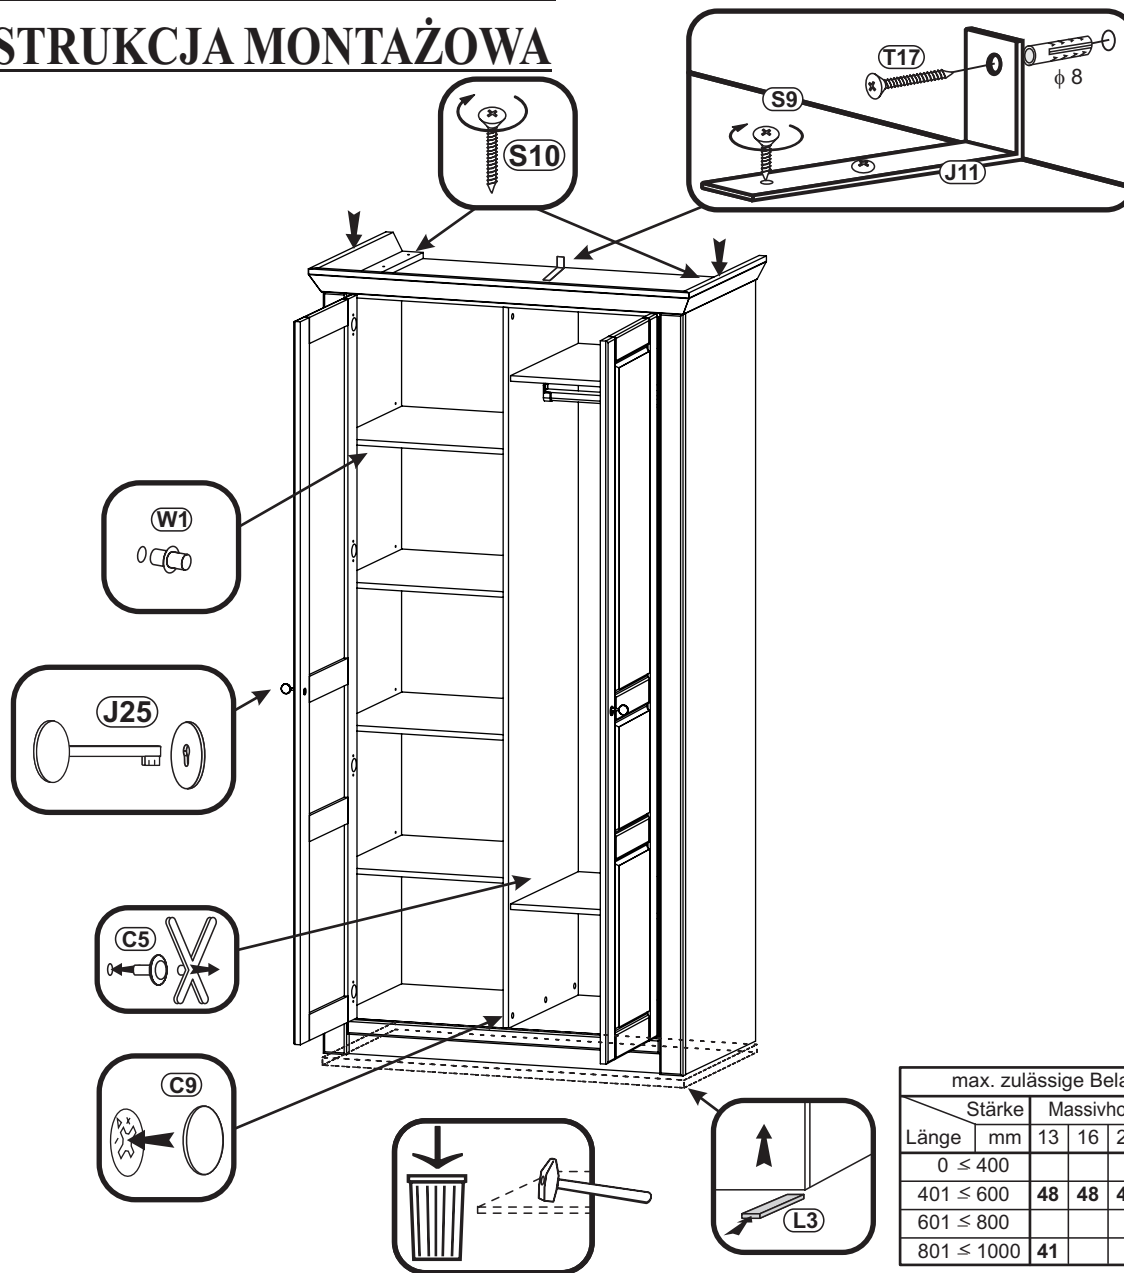

Modellname: **TARGA**
 Nazwa modelu:

Modellreihe: **43 FT 5E 71**
 Numer modelu:

MONTAGEANLEITUNG INSTRUKCJA MONTAŻOWA

Pflegehinweis!

Bitte nur mit einem Staubtuch oder einem feuchten Lappen reinigen.
KEINE scheuernde Putzmittel verwenden!

Wskazówka dotycząca pielęgnacji!

Proszę czyścić tylko suchą lub lekko wilgotną szmatką do kurzu. Nie używać żadnych środków szorstkich!

max. zulässige Belastungen von Einlegeböden in Kg:

Länge	Stärke	Massivholz/Masyw					Spanplatte/Plyta			Glas/Szkle
		13	16	20	25	32	15	18	22	5 / 6
0 ≤ 400										Länge bis 600 mm / 15kg
401 ≤ 600	48	48	48	48	48	40	40	40		Länge bis 600 mm / 15kg
601 ≤ 800						24				Länge bis 900 mm / 10kg
801 ≤ 1000	41					15	30			Länge bis 900 mm / 10kg