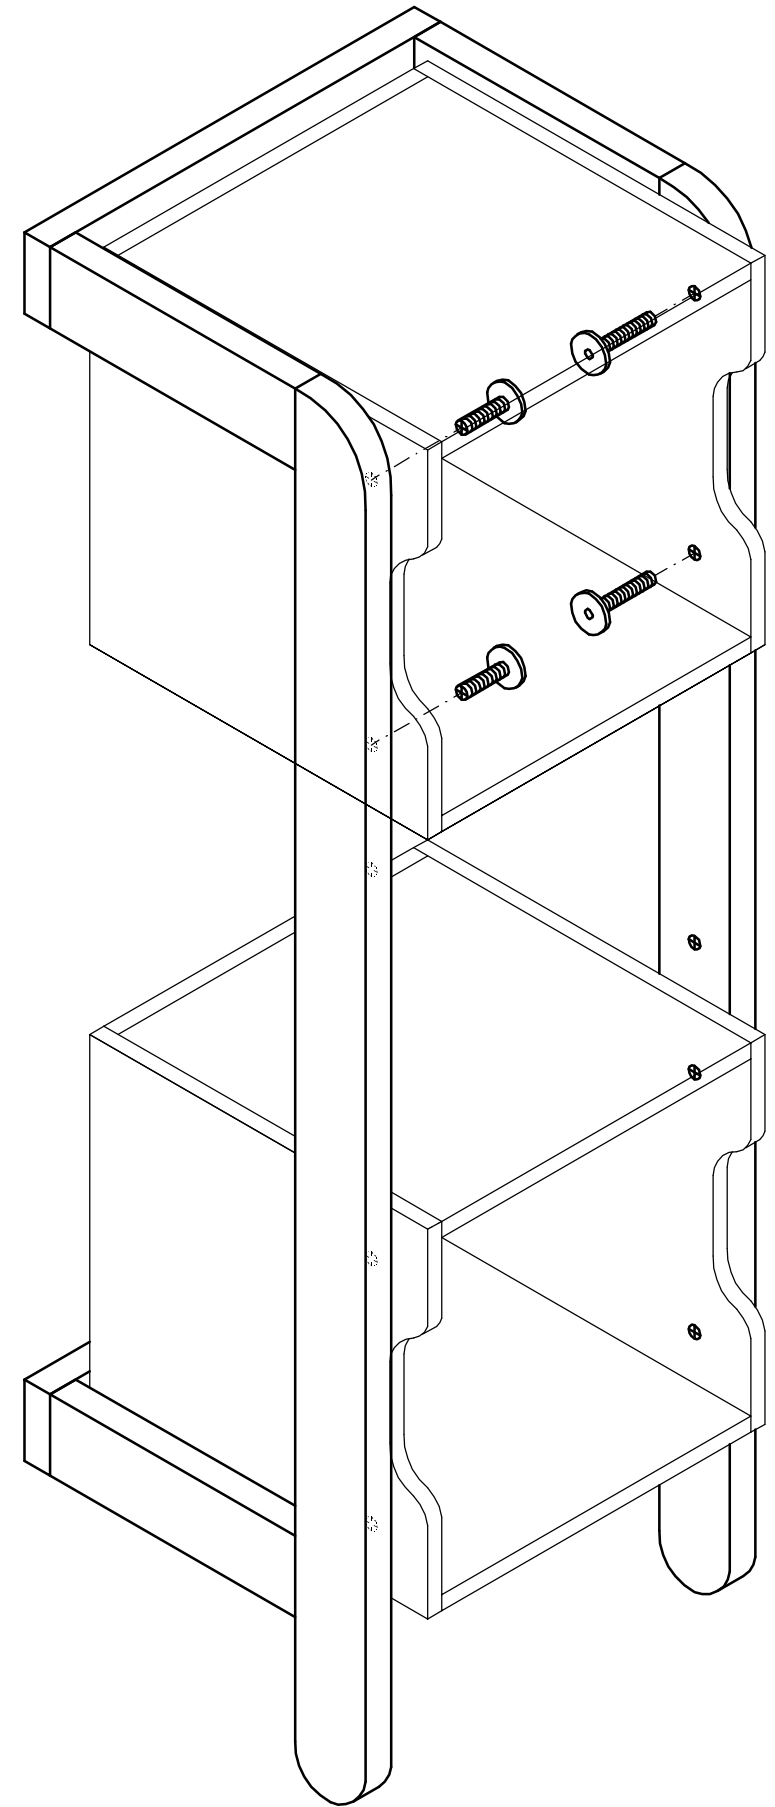

timooore

SIMPLE COLLECTION

Ze względu na różne typy ścian, DEFFINE FURNITURE nie może dostarczyć dokładnych okuć montażowych. Aby pomóc w rozwiązaniu problemu z przymocowaniem wyrobu do ściany, konieczne jest, zidentyfikowanie rodzaju ściany oraz dobraniu do niej odpowiedniego typu okuć montażowych, co zapewni bezpieczne użytkowanie wyrobu.

Because of the different types of walls, DEFFINE FURNITURE can not provide accurate hardware installation. To help solve the problem of attaching the device to the wall, it is necessary to identify the type of wall and provide to it the appropriate type of hardware, which ensures safe use of the product.

1

 **B** x 8

2

3

 **A** x 12
25 x M6