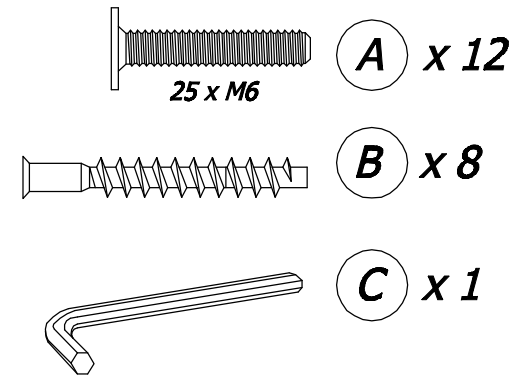

timooore

SIMPLE COLLECTION

Ze względu na różne typy ścian, DEFFINE FURNITURE nie może dostarczyć dokładnych okuć montażowych. Aby pomóc w rozwiązaniu problemu z przymocowaniem wyrobu do ściany, konieczne jest, zidentyfikowanie rodzaju ściany oraz dobraniu do niej odpowiedniego typu okuć montażowych, co zapewni bezpieczne użytkowanie wyrobu.

Because of the different types of walls, DEFFINE FURNITURE can not provide accurate hardware installation. To help solve the problem of attaching the device to the wall, it is necessary to identify the type of wall and provide to it the appropriate type of hardware, which ensures safe use of the product.

1

 **B** x 8

2

3

 **A** x 12
25 x M6