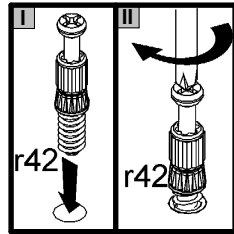

A**ELPASSO****S314-SFW1K**

A	B	C	D
1	S314-043	1496	404
2	S314-134	389	275
3	S314-135	389	275
4	S314-136	354	190
5	S314-220	1500	275
6	S314-314	1469	275
7	S314-918	364	1479

**Max
20 kg**

2

3

4

5

6

33 mm 1433 mm 33 mm

f35 p127

7