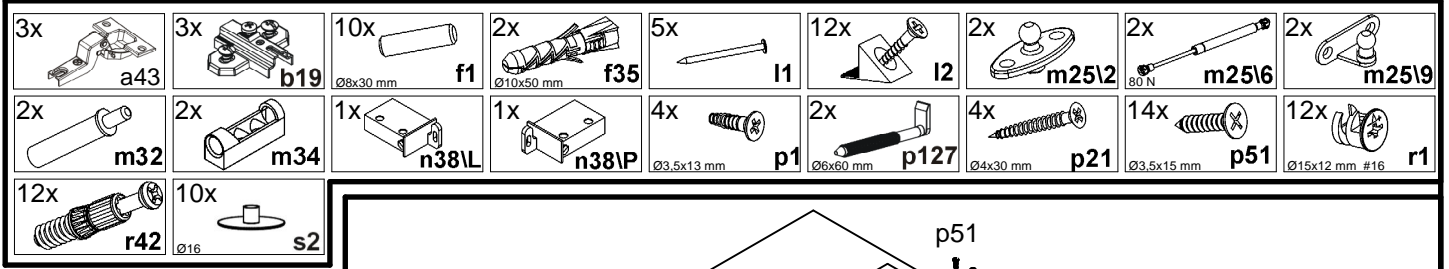

A**ELPASSO****S314-SFW1K**

A	B	C	D
1	S314-043	1496	404
2	S314-134	389	275
3	S314-135	389	275
4	S314-136	354	190
5	S314-220	1500	275
6	S314-314	1469	275
7	S314-918	364	1479

**Max
20 kg**

2

3

4

5

6

33 mm 1433 mm 33 mm

f35 p127

7