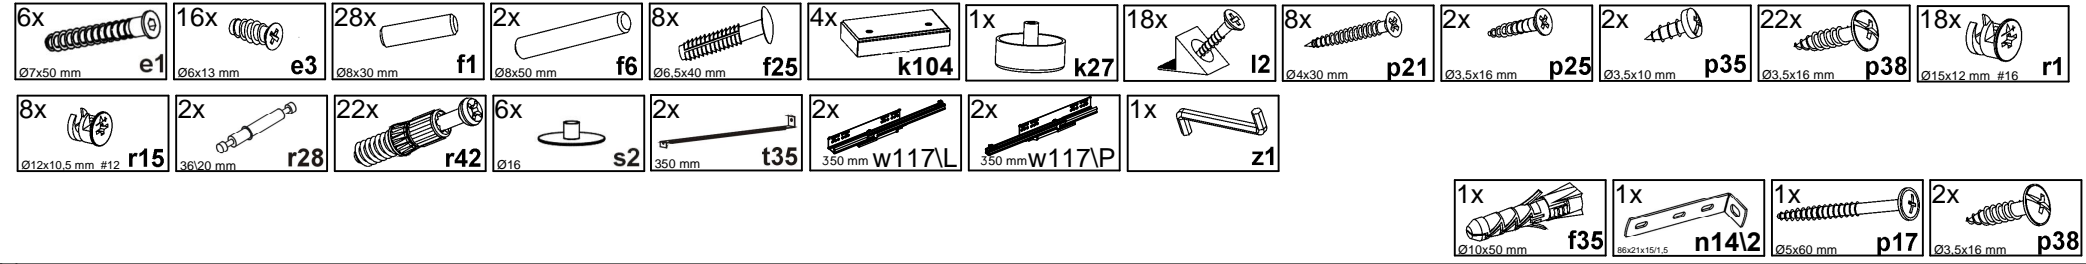

A	B	C (mm)		D
1	S230-005	203	671	1/1
2	S230-109A	368	450	1/1
3	S230-110A	368	450	1/1
4	S230-111A	184	370	1/1
5	S230-112A	368	370	1/1
6	S230-207A	1552	472	1/1
7	S230-208A	1552	472	1/1
8	S230-305A	753	370	1/1
9	S230-574	388	100	1/1
10	S230-901	1531	378	1/1
11	WSP-9034	630	358	1/1
12	WSQ4-505	350	140	1/1
13	WSQ4-506	350	140	1/1
14	WTQ-5075	620	127	1/1