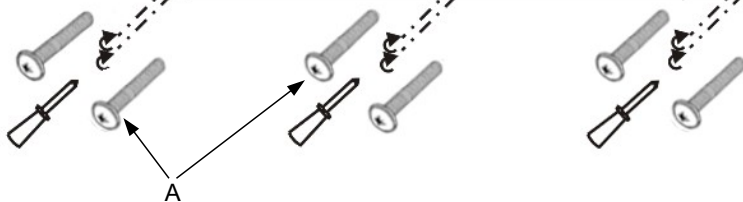

D - Montageanleitung GB - Assembly instructions NL - Handleiding voor de montage
PL - Instrukcja montażu TR - Montaj talimatı RU - Инструкция по монтажу
RO - Instrucțiunile de montaj IT - Istruzioni di montaggio FR - Notice de montage
SK - Návod na montáž CZ - Montážní návod HU - Szerelési útmutató

1/1

JUNO III LUX 3DL

WP 6x40

1

Service-Dienstverlening-Serwis-Servis-Сервисная служба-Assistenza-Szerviz

Typ-Type-Tip-Tipus-Tipo

F	☐
G	☐
L	☐
B1	☐
B2	☐
D1	☐
D2	☐