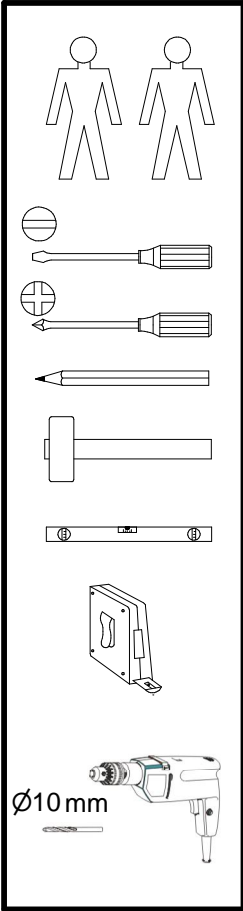

- D** Montageanleitung
- NL** Handleiding voor de montage
- TR** Montaj talimatı
- FR** Instructions de montage
- CZ** Montážní návod
- HU** Összeszerelési útmutató
- GB** Assembly instructions
- PL** Instrukcja montażu
- RU** Инструкция по монтажу
- IT** Istruzioni di montaggio
- RO** Instructiuni de asamblare
- SK** Montážny návod

A	B	C (mm)		D
1	M122-408	559	760	1/1

**1**

**2**

**3**

5

**Pflegehinweis!**

Bitte nur mit einem Staubtuch  
(kein Microfasertuch) oder  
einem feuchten Lappen reinigen.  
KEINE scheuernden Putzmittel  
verwenden!